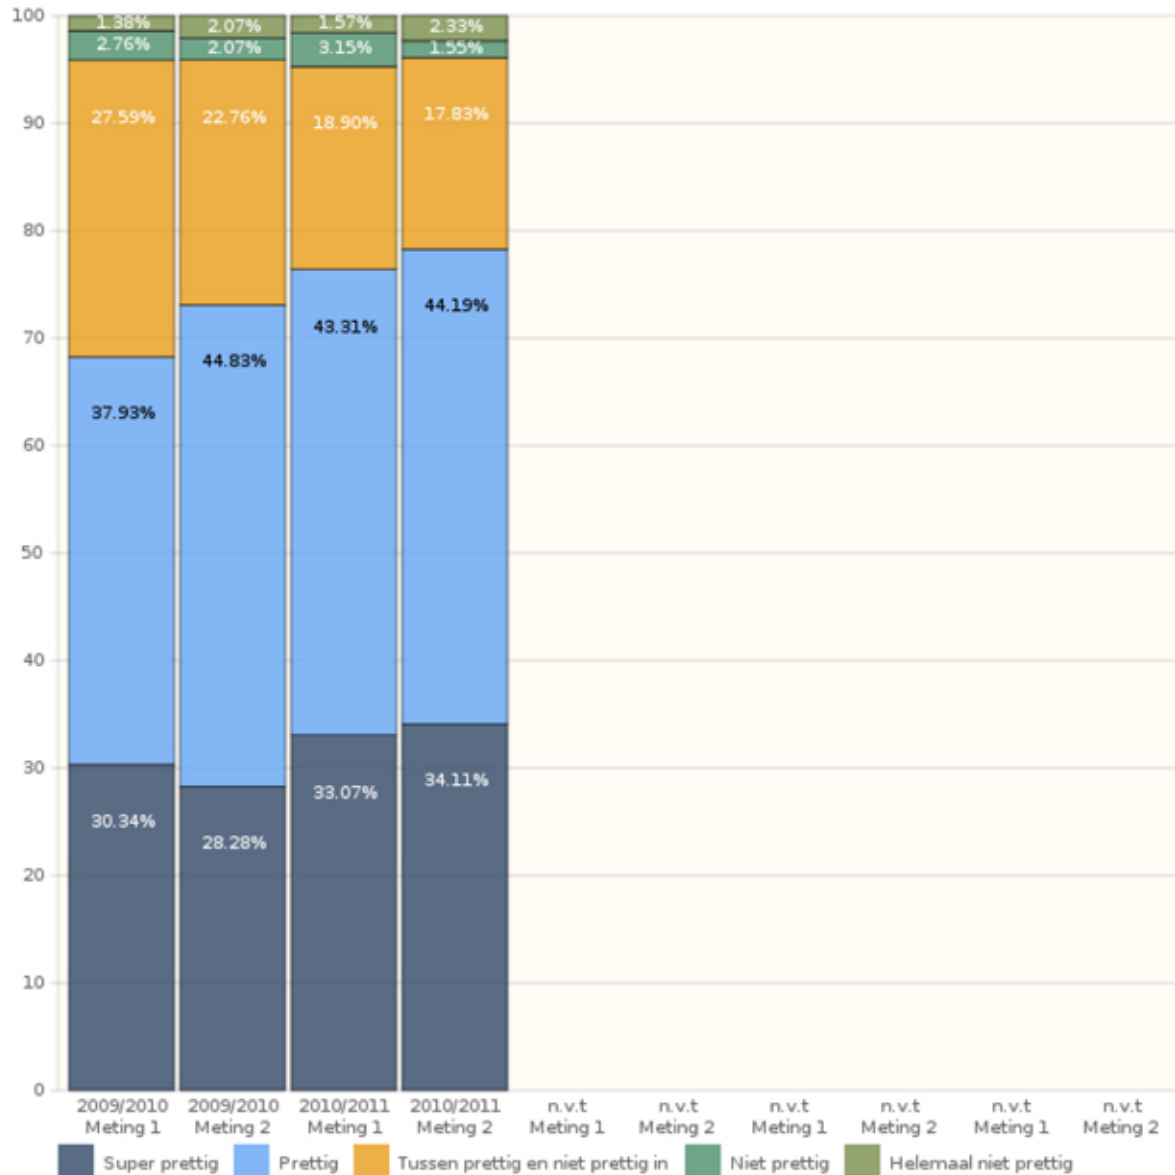

Resultaten **PEST** **VRIJ** -meting

Schoolniveau

**Bs de Trampoline**

### Het percentage leerlingen dat nooit, soms of vaak bang is naar school te gaan i.v.m. pestgedrag.

## Het percentage leerlingen dat aangeeft hoe het zich de afgelopen weken op school gevoeld heeft.

### Het percentage leerlingen dat aangeeft waar volgens hen op school het meest gepest wordt (alleen percentage 5% of hoger).