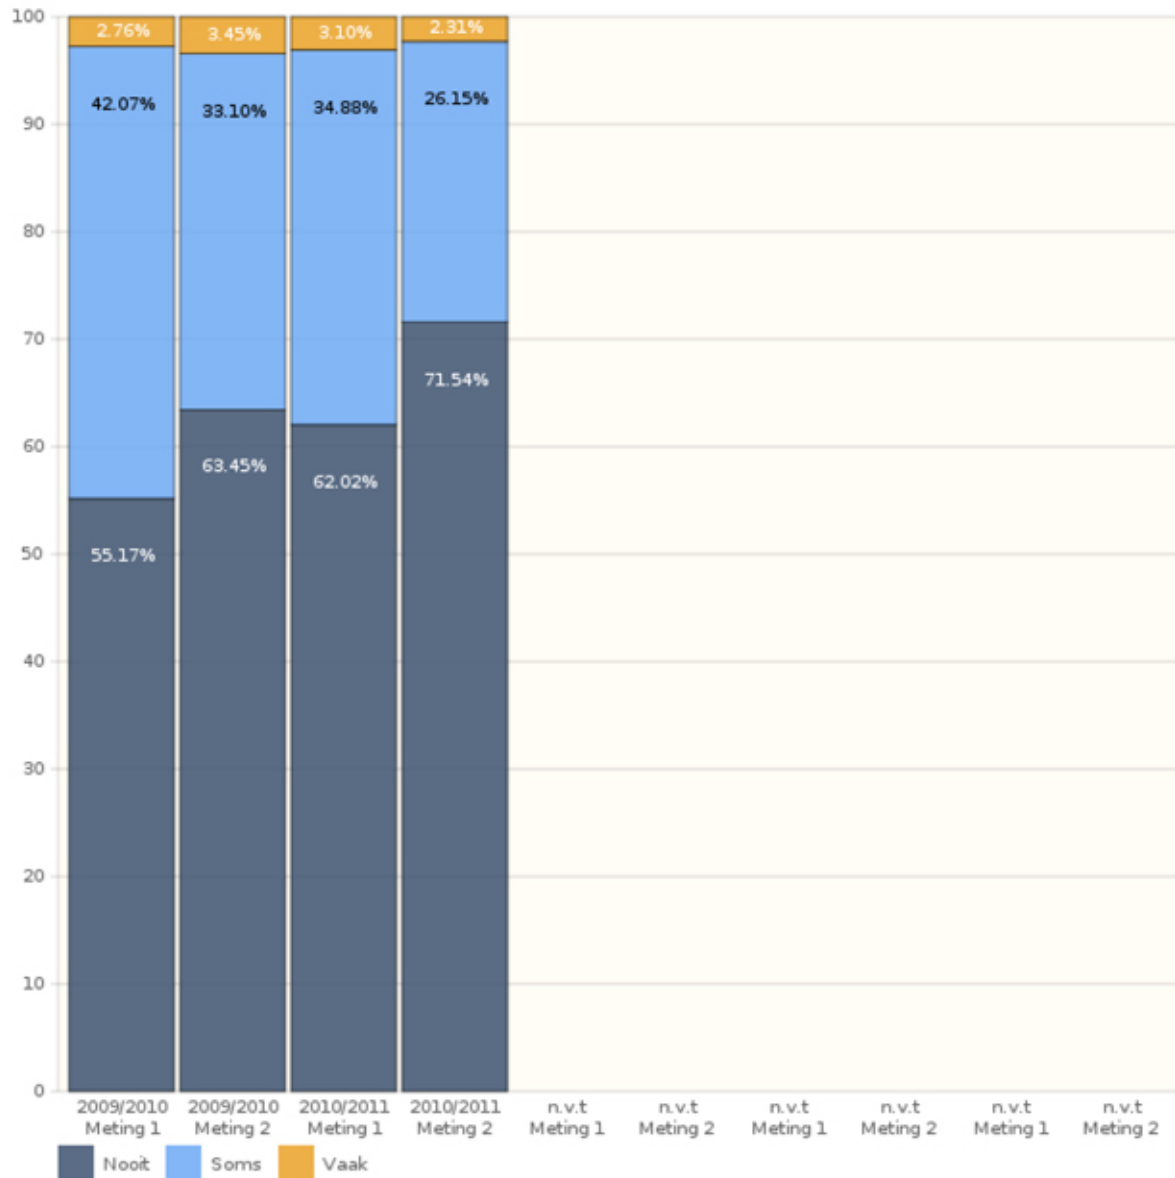

Resultaten **PEST** **VRIJ** -meting

Schoolniveau

**Bs de Trampoline**

### Het percentage leerlingen dat nooit, soms of vaak bang is naar school te gaan i.v.m. pestgedrag.

## Het percentage leerlingen dat aangeeft hoe het zich de afgelopen weken op school gevoeld heeft.

### Het percentage leerlingen dat aangeeft waar volgens hen op school het meest gepest wordt (alleen percentage 5% of hoger).